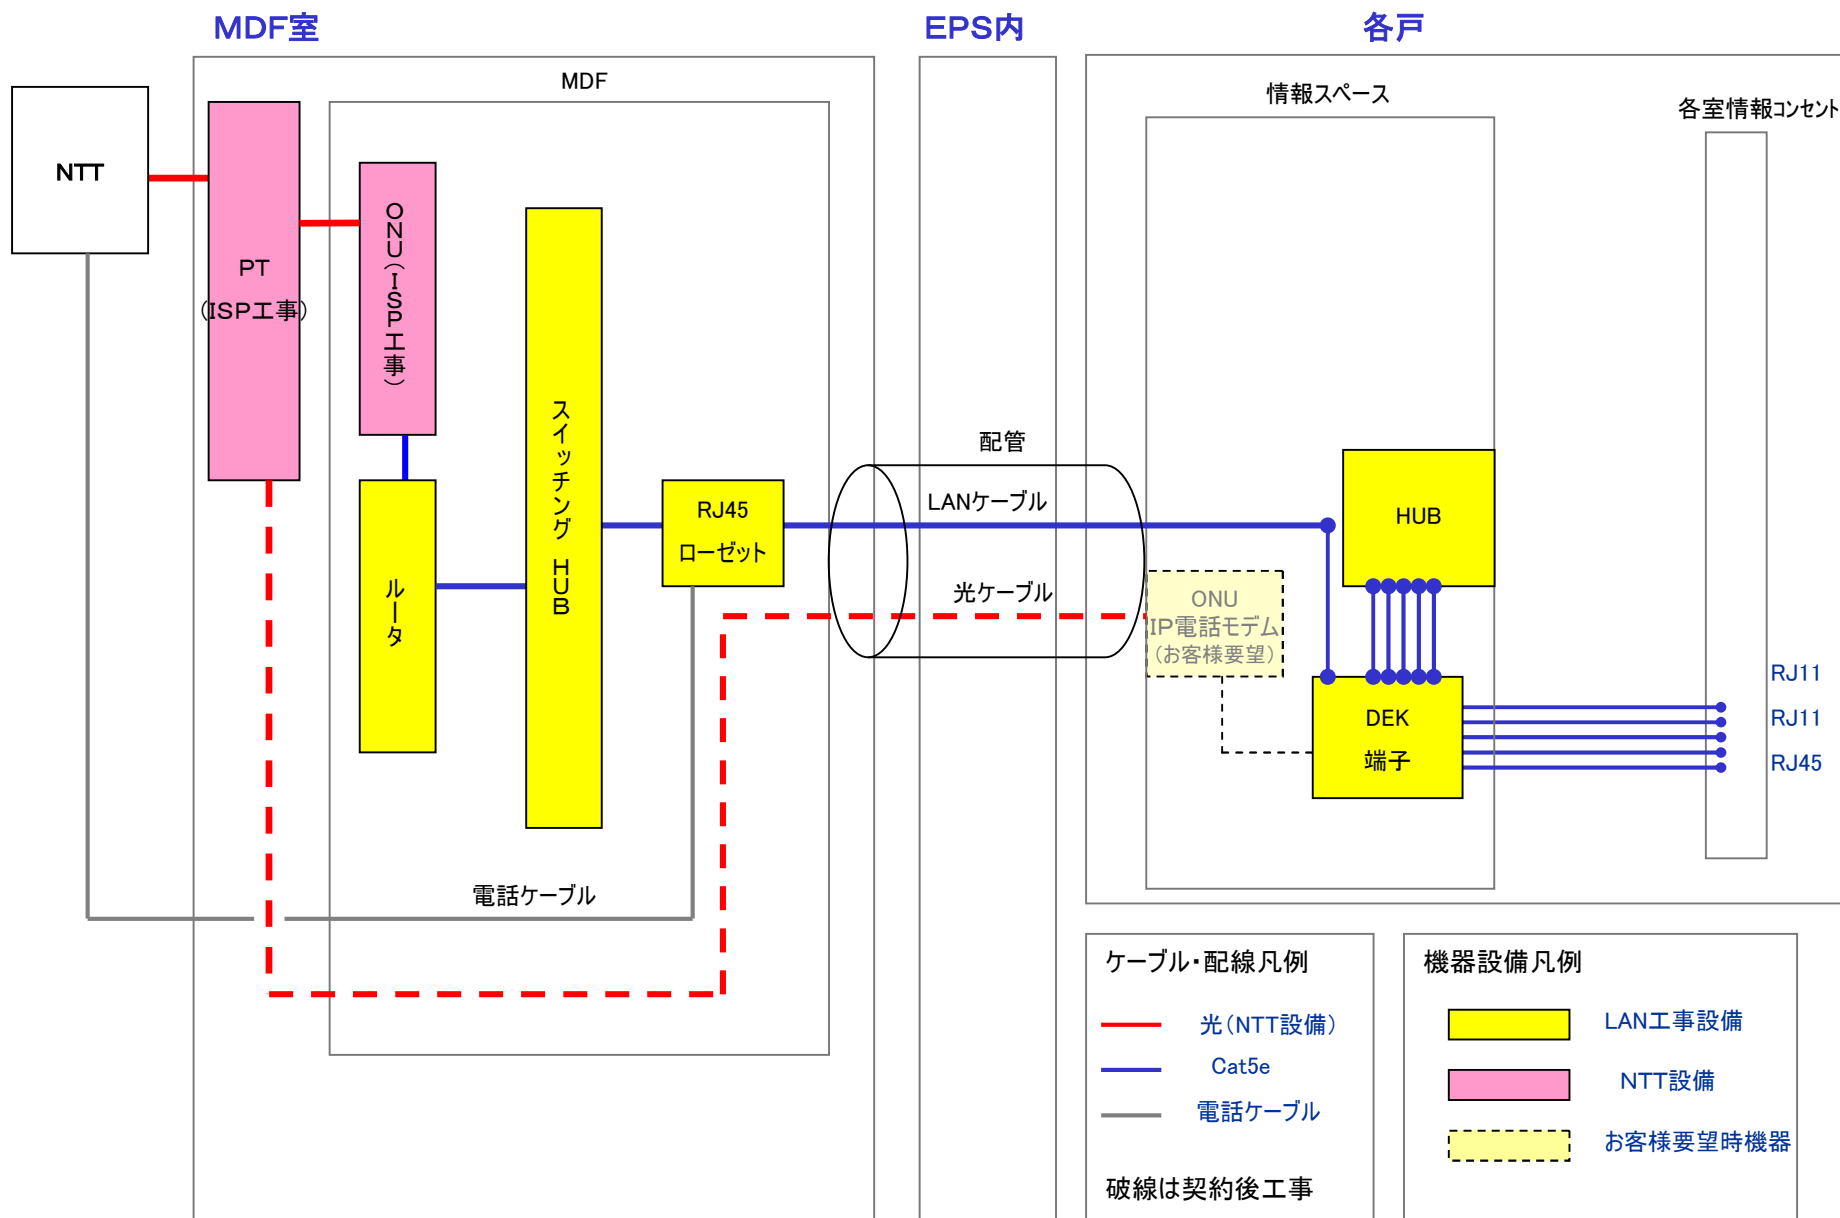

# 光LAN配線選択方式「システム構成図」 ファミリーマンション LAN配線共有方式

# 光LAN配線選択方式「システム構成図」 ワンルームマンション LAN配線共有方式